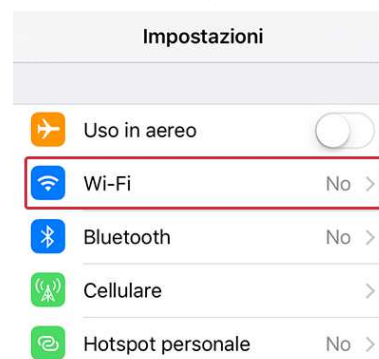

Connessione alla rete Wi-Fi (login standard)

Passo 1: Apri le **Impostazioni** e scegli la voce **Wi-Fi**.

Android-Smartphones

iOS (Apple iPhone, iPad, iPod)

Passo 2: Attiva il Wi-Fi. Successivamente apparirà una lista con tutte le reti Wi-Fi.

Android-Smartphones

iOS (Apple iPhone, iPad, iPod)

Passo 3: Scegli **SuedtirolSpot_Autologin** (nome può variare).

Android-Smartphones

iOS (Apple iPhone, iPad, iPod)

Passo 4: Se appare la finestra di login, inserisci **username** e **password** e premi su **Login**. In alternativa, puoi aprire un qualsiasi sito web attraverso il tuo browser (p.es. www.altoadige.info). Successivamente verrai reindirizzato alla pagina di Login.