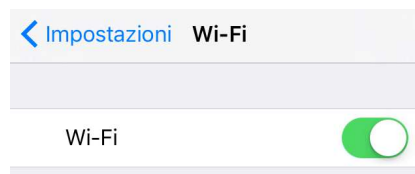

Connessione alla rete Wi-Fi (login standard)

Passo 1: Apri le **Impostazioni** e scegli la voce **Wi-Fi**.

Android-Smartphones

iOS (Apple iPhone, iPad, iPod)

Passo 2: Attiva il Wi-Fi. Successivamente apparirà una lista con tutte le reti Wi-Fi.

Android-Smartphones

iOS (Apple iPhone, iPad, iPod)

Passo 3: Scegli **SuedtirolSpot_Autologin** (nome può variare).

Android-Smartphones

iOS (Apple iPhone, iPad, iPod)

Passo 4: Se appare la finestra di login, inserisci **username** e **password** e premi su **Login**. In alternativa, puoi aprire un qualsiasi sito web attraverso il tuo browser (p.es. www.altoadige.info). Successivamente verrai reindirizzato alla pagina di Login.