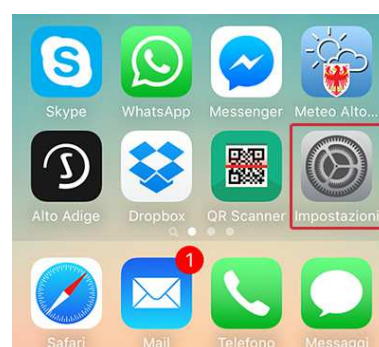

Connessione alla rete Wi-Fi (login standard)

Passo 1: Apri le **Impostazioni** e scegli la voce **Wi-Fi**.

Android-Smartphones

iOS (Apple iPhone, iPad, iPod)

Passo 2: Attiva il Wi-Fi. Successivamente apparirà una lista con tutte le reti Wi-Fi.

Android-Smartphones

iOS (Apple iPhone, iPad, iPod)

Passo 3: Scegli **SuedtirolSpot_Autologin** (nome può variare).

Android-Smartphones

iOS (Apple iPhone, iPad, iPod)

Passo 4: Se appare la finestra di login, inserisci **username** e **password** e premi su **Login**. In alternativa, puoi aprire un qualsiasi sito web attraverso il tuo browser (p.es. www.altoadige.info). Successivamente verrai reindirizzato alla pagina di Login.