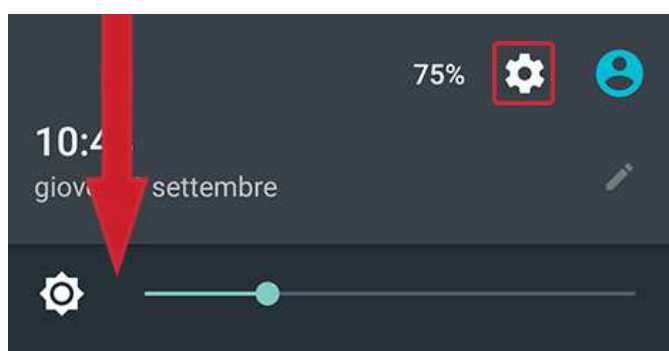

Connessione alla rete Wi-Fi (login standard)

Passo 1: Apri le **Impostazioni** e scegli la voce **Wi-Fi**.

Android-Smartphones

iOS (Apple iPhone, iPad, iPod)

Passo 2: Attiva il Wi-Fi. Successivamente apparirà una lista con tutte le reti Wi-Fi.

Android-Smartphones

iOS (Apple iPhone, iPad, iPod)

Passo 3: Scegli **SuedtirolSpot_Autologin** (nome può variare).

Android-Smartphones

iOS (Apple iPhone, iPad, iPod)

Passo 4: Se appare la finestra di login, inserisci **username** e **password** e premi su **Login**. In alternativa, puoi aprire un qualsiasi sito web attraverso il tuo browser (p.es. www.altoadige.info). Successivamente verrai reindirizzato alla pagina di Login.