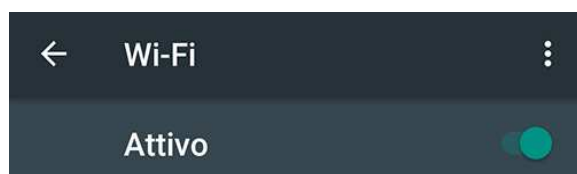

Connessione alla rete Wi-Fi (login standard)

Passo 1: Apri le **Impostazioni** e scegli la voce **Wi-Fi**.

Android-Smartphones

iOS (Apple iPhone, iPad, iPod)

Passo 2: Attiva il Wi-Fi. Successivamente apparirà una lista con tutte le reti Wi-Fi.

Android-Smartphones

iOS (Apple iPhone, iPad, iPod)

Passo 3: Scegli **SuedtirolSpot_Autologin** (nome può variare).

Android-Smartphones

iOS (Apple iPhone, iPad, iPod)

Passo 4: Se appare la finestra di login, inserisci **username** e **password** e premi su **Login**. In alternativa, puoi aprire un qualsiasi sito web attraverso il tuo browser (p.es. www.altoadige.info). Successivamente verrai reindirizzato alla pagina di Login.