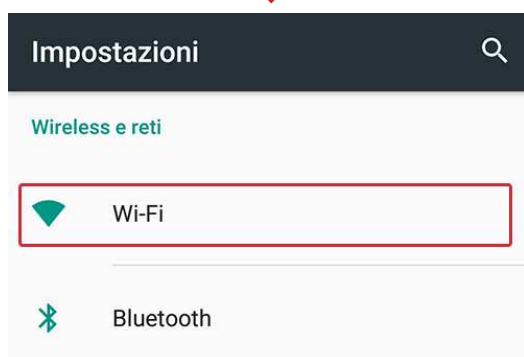

Connessione alla rete Wi-Fi (login standard)

Passo 1: Apri le **Impostazioni** e scegli la voce **Wi-Fi**.

Android-Smartphones

iOS (Apple iPhone, iPad, iPod)

Passo 2: Attiva il Wi-Fi. Successivamente apparirà una lista con tutte le reti Wi-Fi.

Android-Smartphones

iOS (Apple iPhone, iPad, iPod)

Passo 3: Scegli **SuedtirolSpot_Autologin** (nome può variare).

Android-Smartphones

iOS (Apple iPhone, iPad, iPod)

Passo 4: Se appare la finestra di login, inserisci **username** e **password** e premi su **Login**. In alternativa, puoi aprire un qualsiasi sito web attraverso il tuo browser (p.es. www.altoadige.info). Successivamente verrai reindirizzato alla pagina di Login.